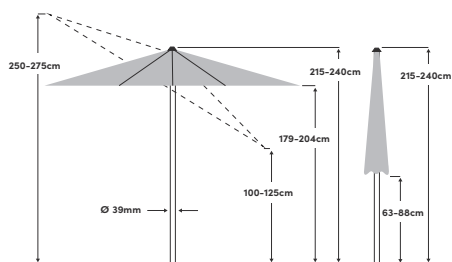

# Shell Turn $\varnothing$ 300cm / $\varnothing$ 330cm / 250 x 200cm

Die angegebenen Masse sind gerechnete Mittelwerte und können am Produkt leicht abweichen ( $\pm 2\% \pm 5$  cm).

<b>Besondere Funktionen</b>	Schirmdach stufenlos schwenkbar mittels Drehmechanismus	<b>Stoff</b>	100 % Polyester 180g/m <sup>2</sup> , wasserabweisend
<b>Öffnen / Schliessen</b>	Mit Kurbel	<b>Lichtechtheit</b>	6 (160 Tage)
<b>Schwenken</b>	Stufenlos in eine Richtung	<b>UV Schutz</b>	> 98%
<b>Höhenverstellung</b>	max. 25cm ①, max. 23cm ②③	<b>Volant</b>	Nein
<b>Drehung</b>	360° im Sockel	<b>Windventil</b>	Ja
<b>Material Stock</b>	Aluminium	<b>Schliessbündel</b>	Im Stoff eingenäht
<b>Material Gestell</b>	Aluminium	<b>Anwendung</b>	Wiese, Terrasse, Balkon
<b>Strebenanzahl</b>	6	<b>Im Lieferumfang</b>	
<b>Stockdimension</b>	39mm	<b>Zusätzlich erhältlich</b>	Schutzhülle, Ständerkreuz, Rollbase Medium (Füllbarer Rollensockel), Balkonklammer
<b>Gestellfarbe</b>	Texture silver pulverbeschichtet		

<b>Empfohlenes Sockelgewicht</b>	50kg ①② / 40kg ③
<b>Verpackungsmass</b>	207 x 15.8 x 15.8cm ① / 215 x 15.8 x 15.8cm ② / 207 x 14.8 x 14.8cm ③
<b>Gewicht inkl. Verpackung</b>	6.4kg ① / 6.8kg ② / 5.8kg ③