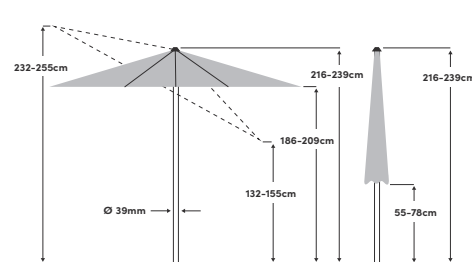

# Shell Turn $\varnothing$ 300cm / $\varnothing$ 330cm / 250 x 200cm

Die angegebenen Masse sind gerechnete Mittelwerte und können am Produkt leicht abweichen ( $\pm 2\% \pm 5$  cm).

<b>Besondere Funktionen</b>	Schirmdach stufenlos schwenkbar mittels Drehmechanismus	<b>Stoff</b>	100 % Polyester 180g/m <sup>2</sup> , wasserabweisend
<b>Öffnen / Schliessen</b>	Mit Kurbel	<b>Lichtechtheit</b>	6 (160 Tage)
<b>Schwenken</b>	Stufenlos in eine Richtung	<b>UV Schutz</b>	> 98%
<b>Höhenverstellung</b>	max. 25cm ①, max. 23cm ②③	<b>Volant</b>	Nein
<b>Drehung</b>	360° im Sockel	<b>Windventil</b>	Ja
<b>Material Stock</b>	Aluminium	<b>Schliessbündel</b>	Im Stoff eingenäht
<b>Material Gestell</b>	Aluminium	<b>Anwendung</b>	Wiese, Terrasse, Balkon
<b>Strebenanzahl</b>	6	<b>Im Lieferumfang</b>	
<b>Stockdimension</b>	39mm	<b>Zusätzlich erhältlich</b>	Schutzhülle, Ständerkreuz, Rollbase Medium (Füllbarer Rollensockel), Balkonklammer
<b>Gestellfarbe</b>	Texture silver pulverbeschichtet		

<b>Empfohlenes Sockelgewicht</b>	50kg ①② / 40kg ③
<b>Verpackungsmass</b>	207 x 15.8 x 15.8cm ① / 215 x 15.8 x 15.8cm ② / 207 x 14.8 x 14.8cm ③
<b>Gewicht inkl. Verpackung</b>	6.4kg ① / 6.8kg ② / 5.8kg ③