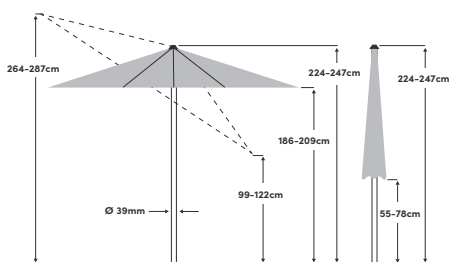

# Shell Turn $\varnothing$ 300cm / $\varnothing$ 330cm / 250 x 200cm

Die angegebenen Masse sind gerechnete Mittelwerte und können am Produkt leicht abweichen ( $\pm 2\% \pm 5$  cm).

<b>Besondere Funktionen</b>	Schirmdach stufenlos schwenkbar mittels Drehmechanismus	<b>Stoff</b>	100 % Polyester 180g/m <sup>2</sup> , wasserabweisend
<b>Öffnen / Schliessen</b>	Mit Kurbel	<b>Lichtechtheit</b>	6 (160 Tage)
<b>Schwenken</b>	Stufenlos in eine Richtung	<b>UV Schutz</b>	> 98%
<b>Höhenverstellung</b>	max. 25cm ①, max. 23cm ②③	<b>Volant</b>	Nein
<b>Drehung</b>	360° im Sockel	<b>Windventil</b>	Ja
<b>Material Stock</b>	Aluminium	<b>Schliessbündel</b>	Im Stoff eingenäht
<b>Material Gestell</b>	Aluminium	<b>Anwendung</b>	Wiese, Terrasse, Balkon
<b>Strebenanzahl</b>	6	<b>Im Lieferumfang</b>	
<b>Stockdimension</b>	39mm	<b>Zusätzlich erhältlich</b>	Schutzhülle, Ständerkreuz, Rollbase Medium (Füllbarer Rollensockel), Balkonklammer
<b>Gestellfarbe</b>	Texture silver pulverbeschichtet		

<b>Empfohlenes Sockelgewicht</b>	50kg ①② / 40kg ③
<b>Verpackungsmass</b>	207 x 15.8 x 15.8cm ① / 215 x 15.8 x 15.8cm ② / 207 x 14.8 x 14.8cm ③
<b>Gewicht inkl. Verpackung</b>	6.4kg ① / 6.8kg ② / 5.8kg ③