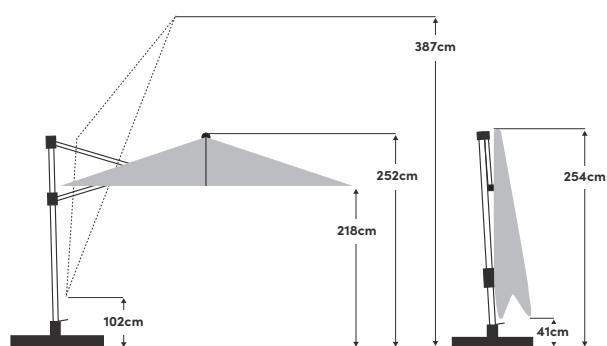

Sunflex 300 x 300cm

300 x 300cm

Die angegebenen Masse sind gerechnete Mittelwerte und können am Produkt leicht abweichen ($\pm 2\% \pm 5\text{ cm}$). Die Höhenmasse basieren auf dem Ständerkreuz. Bodenhülse minus 9cm.

Öffnen / Schliessen	Mit Kurbel	Stoff	100% Polyester 180g/m ² , wasserabweisend
Kippen / Schwenken	Gegen Mast	Lichtechtheit	6 (160 Tage)
Höhenverstellung	Nein	UV Schutz	> 98%
Drehung	360° mit Drehfuss	Volant	Nein
Material Mast	Aluminium	Windventil	Ja
Material Gestell	Aluminium	Schliessbündel	Im Stoff eingenäht
Strebenanzahl	8	Anwendung	Terrasse, Wiese
Mastdimension	83 x 53mm	Im Lieferumfang	Schutzhülle, Ständerkreuz mit Drehfuss
Gestellfarbe	Texture silver pulverbeschichtet	Zusätzlich erhältlich	Bodenhülse
Max. Windgeschwindigkeit:	30 km/h (bei fixer Bodenverankerung & horizontalem Schirmdach)		

Empfohlenes Sockelgewicht	min. 120kg
Verpackungsmass	253 x 38 x 20cm
Gewicht inkl. Verpackung	30kg

Grösse	Farbe	Artikel	EAN
300 x 300cm	Ecrú 040	61400301631040	7630046526016
300 x 300cm	Light taupe 053	61400301631053	7630046526023
300 x 300cm	Light grey 013	61400301631013	7630046529963
300 x 300cm	Stone grey 057	61400301631057	7630046526030