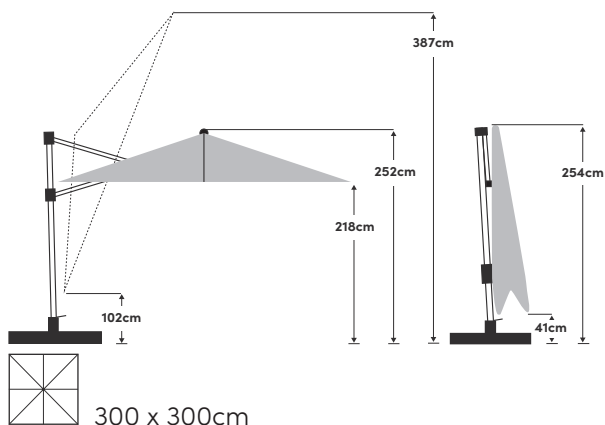

Sunflex 300 x 300cm

Öffnen / Schliessen	Mit Kurbel	Stoff	100 % Polyester 180g/m ² , wasserabweisend
Kippen / Schwenken	Gegen Mast	Lichtechtheit	6 (160 Tage)
Höhenverstellung	Nein	UV Schutz	> 98 %
Drehung	360° mit Drehfuss	Volant	Nein
Material Mast	Aluminium	Windventil	Ja
Material Gestell	Aluminium	Schliessbündel	Im Stoff eingenäht
Strebenanzahl	8	Anwendung	Terrasse, Wiese
Mastdimension	83 x 53mm	Im Lieferumfang	Schutzhülle, Ständerkreuz mit Drehfuss
Gestellfarbe	Texture silver pulverbeschichtet	Zusätzlich erhältlich	Bodenhülse

Empfohlenes Sockelgewicht	min. 120kg
Verpackungsmass	253 x 38 x 19.5cm
Gewicht inkl. Verpackung	30kg

Grösse	Farbe	Artikel	EAN
300 x 300cm	Ecrú 040	61400301631040	7630046526016
300 x 300cm	Off grey 053	61400301631053	7630046526023
300 x 300cm	Stone grey 057	61400301631057	7630046526030