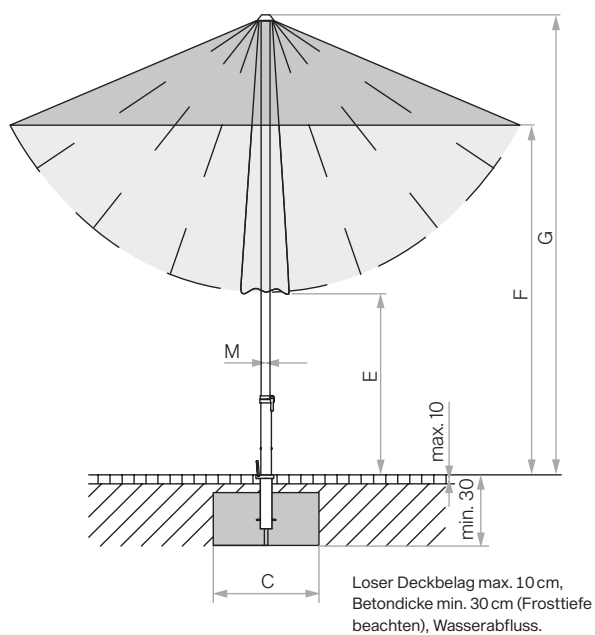

PIAZZINO

Natürliche, klassische Eleganz

PIAZZINO

Material und Technik

- Gestell:** 8-teilig aus Platanenholz, Mast durchgehend Ø 48 mm, mit einfachem Flaschenzug für leichtes Öffnen.
- Gestellmaterial:** Eukalyptusholz
- Gestellform:** rund oder quadratisch
- Schirmbezug:*** mit Lederecken (weiss) verstärkt, erhältlich in der Stoffklasse 5 (100 % Polyacryl ca. 300 g/m²) oder der Stoffklasse 4 (100 % Polyester ca. 250 g/m²)
- Volant:** nur ohne erhältlich
- Schutzhülle:** im Lieferumfang inbegriffen
- Wichtig:** Das Holz ist in naturbelassenem Zustand und folglich unbehandelt. Das Holz kann Farbstoffe und holzeigene Öle absondern, die auf einem hellen Überzug Rückstände hinterlassen. Diese Tatsache kann nicht eliminiert werden und ist kein Reklamationsgrund. Holz ist ein Naturprodukt und sollte deshalb nicht längere Zeit dem Regen ausgesetzt sein!

* Dieses Modell gibt es auch in Stoffklasse 2: Polyester, UV-Protection > 98 %

Verwendungsorte

Befestigungsformen

Schirmmasse

Nenngrösse	Seitenabstand	Mast Ø	Grundfläche	Schliesshöhe	Durchgangshöhe	Gesamthöhe	Fundament	Mindestgewicht für Sockel	max. zul. Windg. offen	Bestellnummer Gestell Eukalyptusholz
cm	cm	cm	m ²	cm	cm	cm	cm	kg	km/h (Bft.)	
A	AS	M	B	E	F	G	C			
○ ohne Volant										
^s Ø 300	275	4.8	6.4	95	205	260	60×60	40	30 (5)	173 00 300 751
^s Ø 350	325	4.8	8.7	80	205	270	60×60	55	30 (5)	173 00 350 751
□ ohne Volant										
^s 300×300	-	4.8	9.0	50	205	275	60×60	55	30 (5)	173 00 301 751

^s 8-teilig

Die angegebenen Masse sind gerechnete Mittelwerte und können am Produkt leicht abweichen ($\pm 2\% \pm 5\text{ cm}$). Die Höhenmasse basieren auf der Bodenhülse PX (Aufbau 15cm). Bei den Sockelvarianten weichen diese unerheblich ab. Ausgenommen Stahlsockel minus 7.5 cm. Die maximal zulässigen Windgeschwindigkeiten gemäss Tabelle erfordern die fixe Verankerung im Boden. Bei mehreren Schirmen ist ein Mindestabstand von 20 cm zwischen zwei Schirmen, sowie auch zu Wänden einzuhalten.