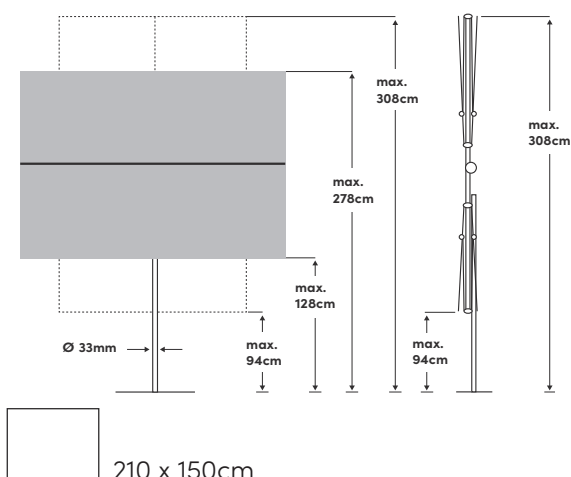

# Flex Roof 210 x 150cm

<b>Öffnen / Schliessen</b>	Mit Schieber	<b>Stoff</b>	100 % Polyester 180g/m <sup>2</sup> , wasserabweisend
<b>Schwenken</b>	In alle Richtungen schwenk- und kippbar	<b>Lichteichtheit</b>	6 (160 Tage)
<b>Höhenverstellung</b>	max. 83cm	<b>UV Schutz</b>	> 98 %
<b>Drehung</b>	360° im Sockel	<b>Volant</b>	Nein
<b>Material Stock</b>	Aluminium	<b>Windventil</b>	Nein
<b>Material Dachstreben</b>	Aluminium	<b>Schliessbündel</b>	Im Stoff eingenäht
<b>Stockdimension</b>	33mm	<b>Anwendung</b>	Balkon, Terrasse, Wiese
<b>Gestellfarbe</b>	Platinum pulverbeschichtet	<b>Im Lieferumfang</b>	Schutzhülle
		<b>Zusätzlich erhältlich</b>	Balkonklammer, Ständerkreuz

<b>Empfohlenes Sockelgewicht</b>	min. 30kg
<b>Verpackungsmass</b>	213 x 18 x 8cm
<b>Gewicht inkl. Verpackung</b>	4.4kg

Grösse	Farbe	Artikel	EAN
210 x 150cm	Kiwi 027	67200212621027	7640125034424
210 x 150cm	Ecrú 040	67200212621040	7640125034400
210 x 150cm	Off grey 053	67200212621053	7640125034417
210 x 150cm	Stone grey 057	67200212621057	7640125034448
210 x 150cm	Aurora red 064	67200212621064	7640125034431