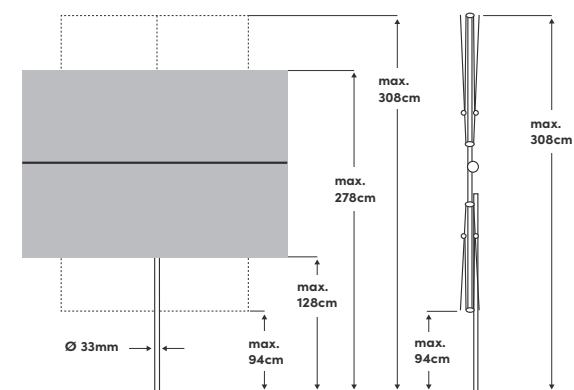

# Flex Roof 210 x 150cm

Die angegebenen Masse sind gerechnete Mittelwerte und können am Produkt leicht abweichen ( $\pm 2\% \pm 5\text{ cm}$ ).

<b>Öffnen / Schliessen</b>	Mit Schieber	<b>Stoff</b>	100 % Polyester 180g/m <sup>2</sup> , wasserabweisend
<b>Schwenken</b>	In alle Richtungen schwenk- und kippbar	<b>Lichtechtheit</b>	6 (160 Tage)
<b>Höhenverstellung</b>	max. 83cm	<b>UV Schutz</b>	> 98%
<b>Drehung</b>	360° im Sockel	<b>Volant</b>	Nein
<b>Material Stock</b>	Aluminium	<b>Windventil</b>	Nein
<b>Material Dachstreben</b>	Aluminium	<b>Schliessbündel</b>	Im Stoff eingenäht
<b>Stockdimension</b>	33mm	<b>Anwendung</b>	Balkon, Terrasse, Wiese
<b>Gestellfarbe</b>	Platinum pulverbeschichtet	<b>Im Lieferumfang</b>	Schutzhülle
		<b>Zusätzlich erhältlich</b>	Balkonklammer, Ständerkreuz

<b>Empfohlenes Sockelgewicht</b>	min. 30kg
<b>Verpackungsmass</b>	216 x 18.3 x 8.3cm
<b>Gewicht inkl. Verpackung</b>	4.4kg

Grösse	Farbe	Artikel	EAN
210 x 150cm	Light grey 013	67200212621013	7630046530594
210 x 150cm	Ecreu 040	67200212621040	7640125034400
210 x 150cm	Light taupe 053	67200212621053	7640125034417
210 x 150cm	Stone grey 057	67200212621057	7640125034448
210 x 150cm	Frost green 023	67200212621023	7630046530600
210 x 150cm	Aurora red 064	67200212621064	7640125034431