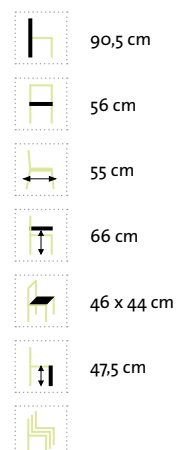

Valencia Stapelstuhl

Filigraner, hochwertig verarbeiteter Edelstahl-Rahmen in Dunkelgrau, pulverbeschichtet kombiniert mit Sunproof® Sling sowie Armlehnen wahlweise aus Premium Teak oder Aluminium, Schwarz.

Valencia Swingstuhl

Filigraner, hochwertig verarbeiteter Edelstahl-Rahmen in Dunkelgrau, pulverbeschichtet kombiniert mit Sunproof® Sling sowie Armlehnen wahlweise aus Premium Teak oder Aluminium, Schwarz.