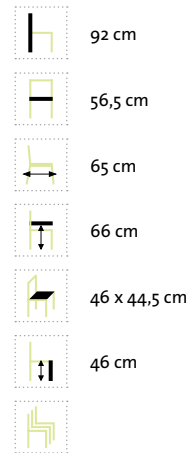

Valencia Stapelstuhl

Filigraner, hochwertig verarbeiteter Edelstahl-Rahmen in Dunkelgrau, pulverbeschichtet kombiniert mit Sunproof® Sling sowie Armlehnen wahlweise aus Premium Teak oder Aluminium, Schwarz.

Valencia Swingstuhl

Filigraner, hochwertig verarbeiteter Edelstahl-Rahmen in Dunkelgrau, pulverbeschichtet kombiniert mit Sunproof® Sling sowie Armlehnen wahlweise aus Premium Teak oder Aluminium, Schwarz.