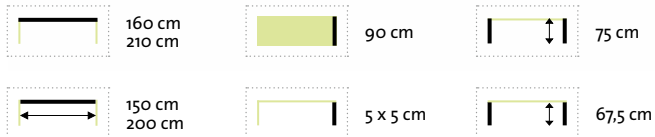

Ravenna

Tisch / Bank

Ravenna Tisch

Hochwertiger Tisch mit Gestell in Edelstahl Dunkelgrau, pulverbeschichtet. Tischplatte mit drei breiten Planken aus recyceltem, altem Teakholz. Lamellenmaße: 29,5 x 2,5 cm. Die Beine sind mit Schraubfüßen für einen Niveaueausgleich versehen.

2
Größen

Ravenna Bank

Hochwertiger schwerer Rahmen in Edelstahl Dunkelgrau, pulverbeschichtet, Sitzfläche aus recyceltem, altem Teakholz. Lamellenmaße: 21,5 x 2,5 cm.

2
Größen