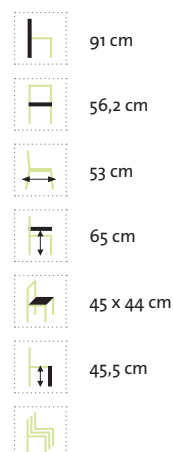

Monaco Stapelstuhl

Hochwertiger Edelstahl/304-Rahmen kombiniert mit DiGaLan®-Textilenegeewe.

Hinweis!

Braun/Tricolor nur mit Premium Teak Armlehnen.

Schwarz/Silber nur mit schwarzen Aluminium Armlehnen.

Monaco Swingstuhl

Hochwertiger Edelstahl/304-Rahmen kombiniert mit DiGaLan®-Textilenegeewe.

Hinweis!

Braun/Tricolor nur mit Premium Teak Armlehnen.

Schwarz/Silber nur mit schwarzen Aluminium Armlehnen.