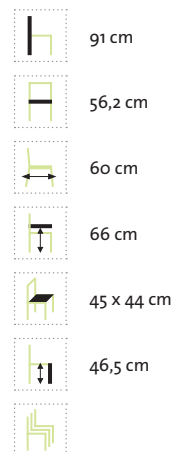

Monaco Stapelstuhl

Hochwertiger Edelstahl/304-Rahmen kombiniert mit DiGaLan®-Textilenegeewe.

Hinweis!

Braun/Tricolor nur mit Premium Teak Armlehnen.

Schwarz/Silber nur mit schwarzen Aluminium Armlehnen.

Monaco Swingstuhl

Hochwertiger Edelstahl/304-Rahmen kombiniert mit DiGaLan®-Textilenegeewe.

Hinweis!

Braun/Tricolor nur mit Premium Teak Armlehnen.

Schwarz/Silber nur mit schwarzen Aluminium Armlehnen.