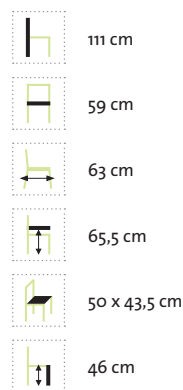

Hinweis!

Braun/Tricolor nur mit Premium Teak Armlehnen.
Schwarz/Silber nur mit schwarzen Aluminium Armlehnen.

Fußhocker
47 x 47 x 47 cm
Sitzhöhe: 46 cm
Sitzfläche: 48,5 x 47 cm

Schwarz/Silber

Braun/Tricolor

Schwarz/Silber

119,5 cm

64 cm

91 cm

65,5 cm

106 x 44 cm

46 cm

Braun/Tricolor