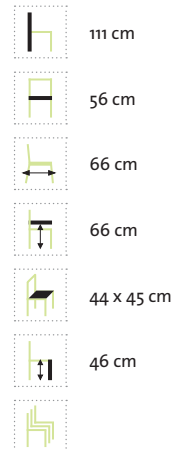

Monaco Stapelstuhl hoch verstellbar

Hochwertiger Edelstahl/304-Rahmen kombiniert mit DiGaLan®-Textilenegebe. Rückenlehne und Sitzfläche verstellbar.

Hinweis!

Braun/Tricolor nur mit Premium Teak Armlehnen.
Schwarz/Silber nur mit schwarzen Aluminium Armlehnen.

Monaco Hochlehner und Fußhocker

Hochwertiger Edelstahl/304-Rahmen kombiniert mit DiGaLan®-Textilenegebe. Verstellbare Rückenlehne. Klappbar.

Hinweis!

Braun/Tricolor nur mit Premium Teak Armlehnen.
Schwarz/Silber nur mit schwarzen Aluminium Armlehnen.

Fußhocker
47 x 47 x 47 cm
Sitzhöhe: 46 cm
Sitzfläche: 48,5 x 47 cm