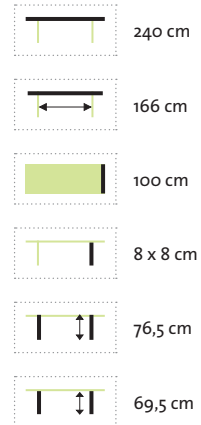

# Boulogne

Recycled Teak

2

Größen

Natur

Seawashed

Natur

Seawashed