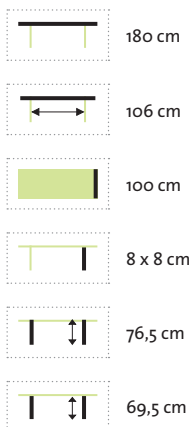

# Boulogne

Recycled Teak

2

Größen

Natur

Seawashed

Natur

Seawashed