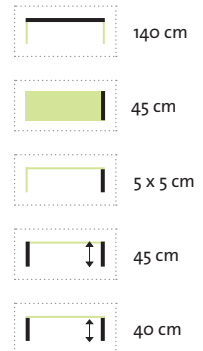

Piero

Tisch / Bank / Rückenlehne + Sitzkissen

Piero Tisch

Hochwertiger, schwerer Edelstahl/304-Rahmen,
Tischplatte aus recyceltem, altem Teakholz mit ca. 20 cm breiten Lamellen.

2
Größen

Auch mit schmalen Lamellen (ca. 10 cm)
erhältlich.

Piero Bank

Hochwertiger, schwerer Edelstahl/304-Rahmen,
Sitzfläche aus recyceltem, altem Teakholz mit ca. 20 cm breiten Lamellen.

3
Größen

Auch mit 4 schmalen
Lamellen (ca. 10 cm) erhältlich.

Venedig Rückenlehne + Sitzkissen für Piero Bank

Rückenlehne: Hochwertig verarbeiteter Edelstahl/304-Rahmen kombiniert mit Sunproof® Sling.
Maße: 45 x 45,8 cm

Sitzkissen: Hochwertig verarbeitetes Sitzkissen aus Sunproof® Sling.
Maße: 45 x 43,5 x 5 cm