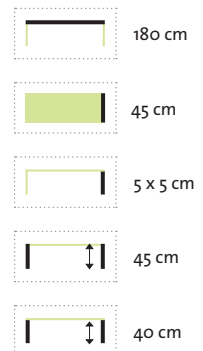

Piero

Tisch / Bank / Rückenlehne + Sitzkissen

Piero Tisch

Hochwertiger, schwerer Edelstahl/304-Rahmen,
Tischplatte aus recyceltem, altem Teakholz mit ca. 20 cm breiten Lamellen.

2
Größen

Auch mit schmalen Lamellen (ca. 10 cm)
erhältlich.

Piero Bank

Hochwertiger, schwerer Edelstahl/304-Rahmen,
Sitzfläche aus recyceltem, altem Teakholz mit ca. 20 cm breiten Lamellen.

3
Größen

Auch mit 4 schmalen
Lamellen (ca. 10 cm) erhältlich.

Venedig Rückenlehne + Sitzkissen für Piero Bank

Rückenlehne: Hochwertig verarbeiteter Edelstahl/304-Rahmen kombiniert mit Sunproof® Sling.
Maße: 45 x 45,8 cm

Sitzkissen: Hochwertig verarbeitetes Sitzkissen aus Sunproof® Sling.
Maße: 45 x 43,5 x 5 cm