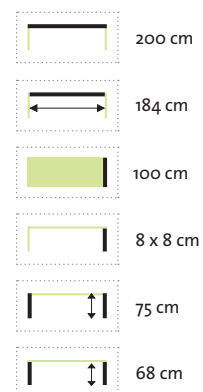

Piero

Tisch / Bank / Rückenlehne + Sitzkissen

Piero Tisch

Hochwertiger, schwerer Edelstahl/304-Rahmen,
Tischplatte aus recyceltem, altem Teakholz mit ca. 20 cm breiten Lamellen.

2
Größen

Auch mit schmalen Lamellen (ca. 10 cm)
erhältlich.

Piero Bank

Hochwertiger, schwerer Edelstahl/304-Rahmen,
Sitzfläche aus recyceltem, altem Teakholz mit ca. 20 cm breiten Lamellen.

3
Größen

Auch mit 4 schmalen
Lamellen (ca. 10 cm) erhältlich.

Venedig Rückenlehne + Sitzkissen für Piero Bank

Rückenlehne: Hochwertig verarbeiteter Edelstahl/304-Rahmen kombiniert mit Sunproof® Sling.
Maße: 45 x 45,8 cm

Sitzkissen: Hochwertig verarbeitetes Sitzkissen aus Sunproof® Sling.
Maße: 45 x 43,5 x 5 cm