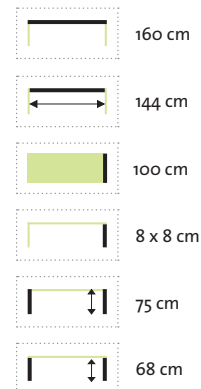

Piero

Tisch / Bank / Rückenlehne + Sitzkissen

Piero Tisch

Hochwertiger, schwerer Edelstahl/304-Rahmen,
Tischplatte aus recyceltem, altem Teakholz mit ca. 20 cm breiten Lamellen.

2
Größen

Auch mit schmalen Lamellen (ca. 10 cm)
erhältlich.

Piero Bank

Hochwertiger, schwerer Edelstahl/304-Rahmen,
Sitzfläche aus recyceltem, altem Teakholz mit ca. 20 cm breiten Lamellen.

3
Größen

Auch mit 4 schmalen
Lamellen (ca. 10 cm) erhältlich.

Venedig Rückenlehne + Sitzkissen für Piero Bank

Rückenlehne: Hochwertig verarbeiteter Edelstahl/304-Rahmen kombiniert mit Sunproof® Sling.
Maße: 45 x 45,8 cm

Sitzkissen: Hochwertig verarbeitetes Sitzkissen aus Sunproof® Sling.
Maße: 45 x 43,5 x 5 cm