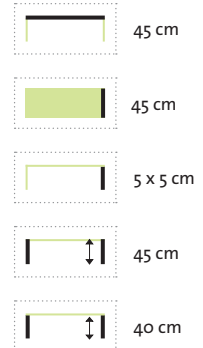

Piero

Tisch / Bank / Rückenlehne + Sitzkissen

Piero Tisch

Hochwertiger, schwerer Edelstahl/304-Rahmen,
Tischplatte aus recyceltem, altem Teakholz mit ca. 20 cm breiten Lamellen.

2
Größen

Auch mit schmalen Lamellen (ca. 10 cm)
erhältlich.

Piero Bank

Hochwertiger, schwerer Edelstahl/304-Rahmen,
Sitzfläche aus recyceltem, altem Teakholz mit ca. 20 cm breiten Lamellen.

3
Größen

Auch mit 4 schmalen
Lamellen (ca. 10 cm) erhältlich.

Venedig Rückenlehne + Sitzkissen für Piero Bank

Rückenlehne: Hochwertig verarbeiteter Edelstahl/304-Rahmen kombiniert mit Sunproof® Sling.
Maße: 45 x 45,8 cm

Sitzkissen: Hochwertig verarbeitetes Sitzkissen aus Sunproof® Sling.
Maße: 45 x 43,5 x 5 cm