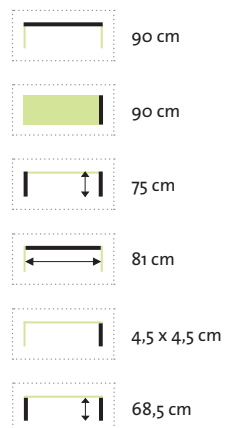

Tischgestell und Tischplatte jeweils auch separat erhältlich.

Monza Stapelstuhl

Hochwertig verarbeiteter Aluminium-Rahmen kombiniert mit Premium Teak. Gastroqualität.

	84 cm
	56,5 cm
	57,5 cm
	66,5 cm
	41 x 44 cm
	44,5 cm

Monza Stapelstuhl

Hochwertig verarbeiteter Aluminium-Rahmen kombiniert mit Batyline®-Textilengewebe sowie Armlehnen mit Premium Teak. Gastroqualität.

Schwarz/Silber

	84 cm
	56,5 cm
	57,5 cm
	66,5 cm
	41 x 44 cm
	44,5 cm