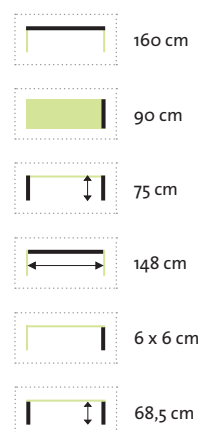

Tischgestell und Tischplatte jeweils auch separat erhältlich.

Monza Stapelstuhl

Hochwertig verarbeiteter Aluminium-Rahmen kombiniert mit Premium Teak. Gastroqualität.

	84 cm
	56,5 cm
	57,5 cm
	66,5 cm
	41 x 44 cm
	44,5 cm

Monza Stapelstuhl

Hochwertig verarbeiteter Aluminium-Rahmen kombiniert mit Batyline®-Textilengewebe sowie Armlehnen mit Premium Teak. Gastroqualität.

Schwarz/Silber

	84 cm
	56,5 cm
	57,5 cm
	66,5 cm
	41 x 44 cm
	44,5 cm