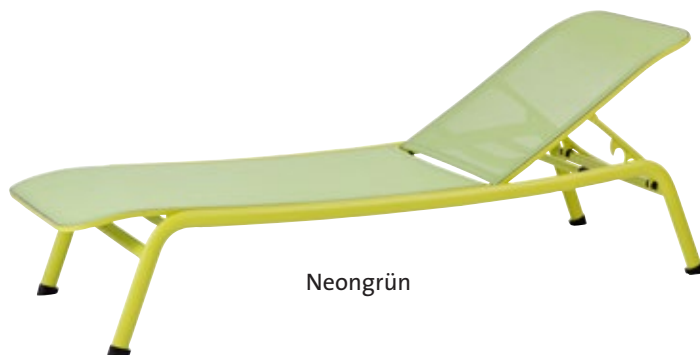

# Kingston Stapelstuhl

Stabiler Aluminiumrahmen mit hochwertiger Pulverbeschichtung in trendigen Farben. Gastroqualität.

Anthrazit

Neongrün

Braun

Neonorange

Grau

Weiß

# Kingston Armstuhl

Stabiler Aluminiumrahmen mit hochwertiger Pulverbeschichtung in trendigen Farben. Gastroqualität.

Anthrazit

Neongrün

Braun

Neonorange

Grau

Weiß

# Kingston Klappstuhl

Aluminiumrahmen mit hochwertiger Pulverbeschichtung kombiniert mit Batyline®-Textilenegebe in trendigen Farben. Gastroqualität.

Anthrazit

Neongrün

Braun

Neonorange

Grau

Weiß

# Kingston Liege

Aluminiumrahmen mit hochwertiger Pulverbeschichtung kombiniert mit Batyline®-Textilenegebe in trendigen Farben. Rückenlehne verstellbar. Gastroqualität.

Anthrazit

Neongrün

Braun

Neonorange