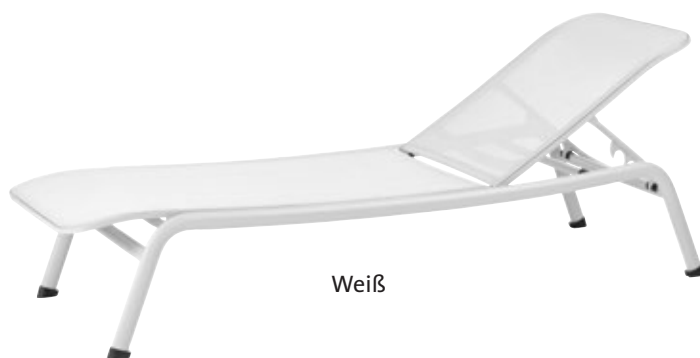

# Kingston Klappstuhl

Aluminiumrahmen mit hochwertiger Pulverbeschichtung kombiniert mit Batyline®-Textilenegebe in trendigen Farben. Gastroqualität.

Anthrazit

Neongrün

Braun

Neonorange

Grau

Weiß

# Kingston Liege

Aluminiumrahmen mit hochwertiger Pulverbeschichtung kombiniert mit Batyline®-Textilenegebe in trendigen Farben. Rückenlehne verstellbar. Gastroqualität.

Anthrazit

Neongrün

Braun

Neonorange

Grau

Weiß

195 cm

64 cm

36 cm

195 x 64 cm

115 x 64 cm

74 x 64 cm