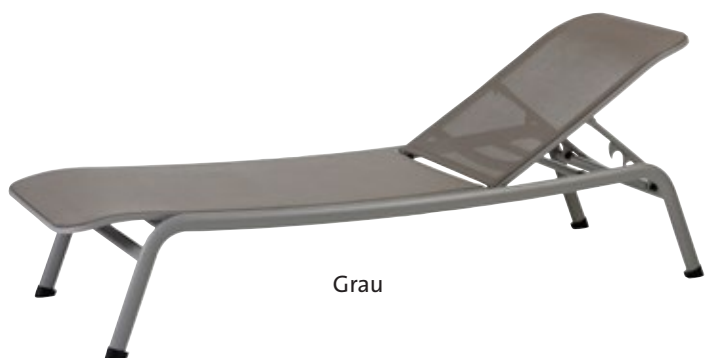

# Kingston Stapelstuhl Geflecht

Stabiler, wetterfester, pulverbeschichteter Aluminiumrahmen mit DiGaLan®-Geflechtband. Gastroqualität.

Grau

Braun

Schwarz

# Kingston Klappstuhl

Aluminiumrahmen mit hochwertiger Pulverbeschichtung kombiniert mit Batyline®-Textilenegebe in trendigen Farben. Gastroqualität.

Anthrazit

Neongrün

Braun

Neonorange

Grau

Weiß

# Kingston Liege

Aluminiumrahmen mit hochwertiger Pulverbeschichtung kombiniert mit Batyline®-Textilenegebe in trendigen Farben. Rückenlehne verstellbar. Gastroqualität.

Anthrazit

Neongrün

Braun

Neonorange

Grau

Weiß

195 cm

64 cm

36 cm

195 x 64 cm

115 x 64 cm

74 x 64 cm