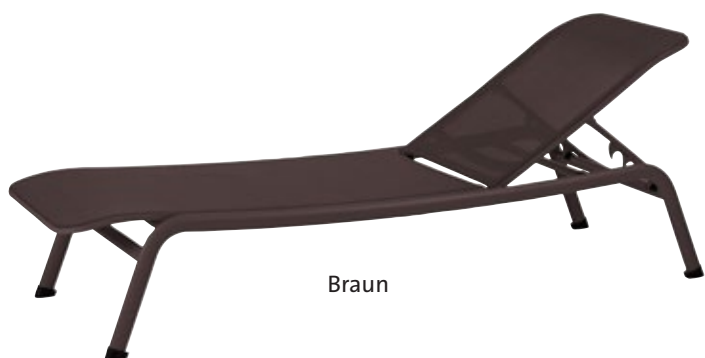

# Kingston Stapelstuhl Geflecht

Stabiler, wetterfester, pulverbeschichteter Aluminiumrahmen mit DiGaLan®-Geflechtband. Gastroqualität.

Grau

Braun

Schwarz

# Kingston Klappstuhl

Aluminiumrahmen mit hochwertiger Pulverbeschichtung kombiniert mit Batyline®-Textilenegebe in trendigen Farben. Gastroqualität.

Anthrazit

Neongrün

Braun

Neonorange

Grau

Weiß

# Kingston Liege

Aluminiumrahmen mit hochwertiger Pulverbeschichtung kombiniert mit Batyline®-Textilenegebe in trendigen Farben. Rückenlehne verstellbar. Gastroqualität.

Anthrazit

Neongrün

Braun

Neonorange

Grau

Weiß

195 cm

64 cm

36 cm

195 x 64 cm

115 x 64 cm

74 x 64 cm