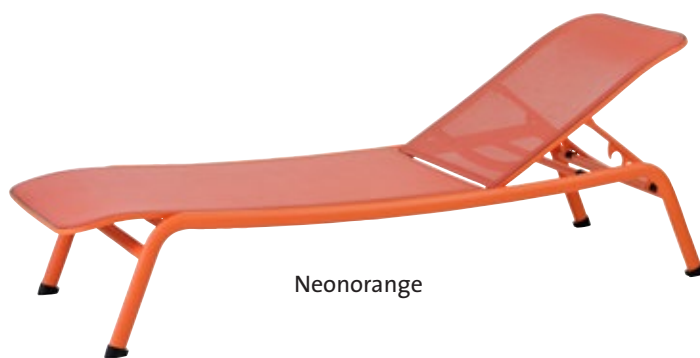

# Kingston Stapelstuhl

Stabiler Aluminiumrahmen mit hochwertiger Pulverbeschichtung in trendigen Farben. Gastroqualität.

Anthrazit

Neongrün

Braun

Neonorange

Grau

Weiß

# Kingston Klappstuhl

Aluminiumrahmen mit hochwertiger Pulverbeschichtung kombiniert mit Batyline®-Textilenegebe in trendigen Farben. Gastroqualität.

Anthrazit

Neongrün

Braun

Neonorange

Grau

Weiß

# Kingston Liege

Aluminiumrahmen mit hochwertiger Pulverbeschichtung kombiniert mit Batyline®-Textilenegebe in trendigen Farben. Rückenlehne verstellbar. Gastroqualität.

Anthrazit

Neongrün

Braun

Neonorange

Grau

Weiß

195 cm

64 cm

36 cm

195 x 64 cm

115 x 64 cm

74 x 64 cm