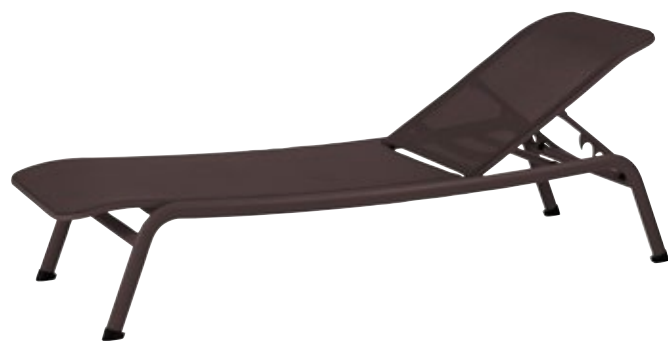

# Kingston

Tisch / Klappstisch / Stapelstuhl Geflecht / Armstuhl Geflecht /  
Stapelstuhl / Armstuhl / Klappstuhl / Liege

# Kingston Tisch

Stabiler Aluminiumrahmen mit hochwertiger Pulverbeschichtung in trendigen Farben. Gastroqualität.

Anthrazit

Neongrün

Braun

Neonorange

Grau

Weiß

# Kingston Klappptisch

Stabiler Aluminiumrahmen mit hochwertiger Pulverbeschichtung in trendigen Farben. Gastroqualität.

Anthrazit

Neongrün

Braun

Neonorange

Grau

Weiß

# Kingston Stapelstuhl Geflecht

Stabiler, wetterfester, pulverbeschichteter Aluminiumrahmen mit DiGaLan®-Geflechtband. Gastroqualität.

Grau

Braun

Schwarz