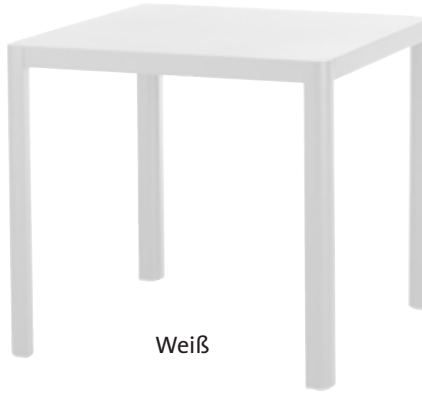

# Kingston

Tisch / Klappstisch / Stapelstuhl Geflecht / Armstuhl Geflecht /  
Stapelstuhl / Armstuhl / Klappstuhl / Liege

# Kingston Tisch

Stabiler Aluminiumrahmen mit hochwertiger Pulverbeschichtung in trendigen Farben. Gastroqualität.

Anthrazit

Neongrün

Braun

Neonorange

Grau

Weiß

# Kingston Klappptisch

Stabiler Aluminiumrahmen mit hochwertiger Pulverbeschichtung in trendigen Farben. Gastroqualität.

Anthrazit

Neongrün

Braun

Neonorange

Grau

Weiß

# Kingston Stapelstuhl Geflecht

Stabiler, wetterfester, pulverbeschichteter Aluminiumrahmen mit DiGaLan®-Geflechtband. Gastroqualität.

Grau

Braun

Schwarz