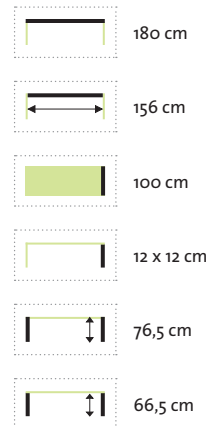

Chateau

Tisch / Landhausbank

Chateau Tisch 180 cm

Recycled Teak

Natur

Gealtert

Seawashed

Chateau Tisch 240 cm

120 x 52 cm

65 cm

97,5 cm

46 cm

Chateau Landhausbank 3-Sitzer

Recycled Teak

Natur

Gealtert