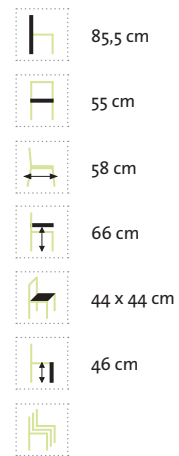

Miami

Stabiler, wetterfester, pulverbeschichteter Aluminiumrahmen mit DiGaLan®-Geflechtband. Gastroqualität.

Schwarz

Braun

Grau