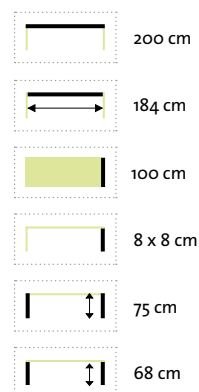

Piero

Tisch / Bank / Rückenlehne + Sitzkissen

Piero Tisch

Hochwertiger, schwerer Edelstahl/304-Rahmen,
Tischplatte aus recyceltem, altem Teakholz mit ca. 20 cm breiten Lamellen.

2
Größen

Piero Bank

Hochwertiger, schwerer Edelstahl/304-Rahmen,
Sitzfläche aus recyceltem, altem Teakholz mit ca. 20 cm breiten Lamellen.

3
Größen

Venedig Rückenlehne + Sitzkissen für Piero Bank

Rückenlehne: Hochwertig verarbeiteter Edelstahl/304-Rahmen kombiniert mit Sunproof® Sling.
Maße: 45 x 45,8 cm

Sitzkissen: Hochwertig verarbeitetes Sitzkissen aus Sunproof® Sling.
Maße: 45 x 43,5 x 5 cm