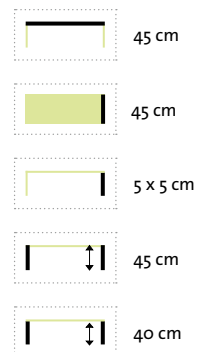

Piero

Tisch / Bank / Rückenlehne + Sitzkissen

Piero Tisch

Hochwertiger, schwerer Edelstahl/304-Rahmen,
Tischplatte aus recyceltem, altem Teakholz mit ca. 20 cm breiten Lamellen.

2
Größen

Piero Bank

Hochwertiger, schwerer Edelstahl/304-Rahmen,
Sitzfläche aus recyceltem, altem Teakholz mit ca. 20 cm breiten Lamellen.

3
Größen

Venedig Rückenlehne + Sitzkissen für Piero Bank

Rückenlehne: Hochwertig verarbeiteter Edelstahl/304-Rahmen kombiniert mit Sunproof® Sling.
Maße: 45 x 45,8 cm

Sitzkissen: Hochwertig verarbeitetes Sitzkissen aus Sunproof® Sling.
Maße: 45 x 43,5 x 5 cm