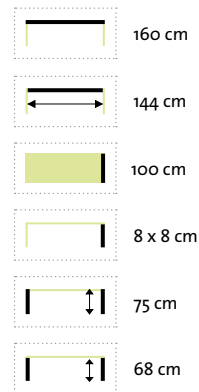

Piero

Tisch / Bank / Rückenlehne + Sitzkissen

Piero Tisch

Hochwertiger, schwerer Edelstahl/304-Rahmen,
Tischplatte aus recyceltem, altem Teakholz mit ca. 20 cm breiten Lamellen.

2
Größen

Piero Bank

Hochwertiger, schwerer Edelstahl/304-Rahmen,
Sitzfläche aus recyceltem, altem Teakholz mit ca. 20 cm breiten Lamellen.

3
Größen

Venedig Rückenlehne + Sitzkissen für Piero Bank

Rückenlehne: Hochwertig verarbeiteter Edelstahl/304-Rahmen kombiniert mit Sunproof® Sling.
Maße: 45 x 45,8 cm

Sitzkissen: Hochwertig verarbeitetes Sitzkissen aus Sunproof® Sling.
Maße: 45 x 43,5 x 5 cm