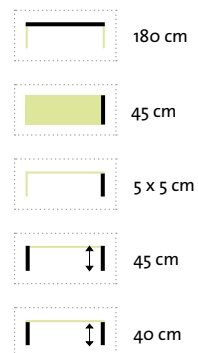

Piero

Tisch / Bank / Rückenlehne + Sitzkissen

Piero Tisch

Hochwertiger, schwerer Edelstahl/304-Rahmen,
Tischplatte aus recyceltem, altem Teakholz mit ca. 20 cm breiten Lamellen.

2
Größen

Piero Bank

Hochwertiger, schwerer Edelstahl/304-Rahmen,
Sitzfläche aus recyceltem, altem Teakholz mit ca. 20 cm breiten Lamellen.

3
Größen

Venedig Rückenlehne + Sitzkissen für Piero Bank

Rückenlehne: Hochwertig verarbeiteter Edelstahl/304-Rahmen kombiniert mit Sunproof® Sling.
Maße: 45 x 45,8 cm

Sitzkissen: Hochwertig verarbeitetes Sitzkissen aus Sunproof® Sling.
Maße: 45 x 43,5 x 5 cm