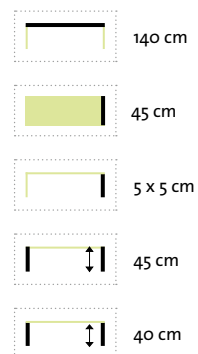

Piero

Tisch / Bank / Rückenlehne + Sitzkissen

Piero Tisch

Hochwertiger, schwerer Edelstahl/304-Rahmen,
Tischplatte aus recyceltem, altem Teakholz mit ca. 20 cm breiten Lamellen.

2
Größen

Piero Bank

Hochwertiger, schwerer Edelstahl/304-Rahmen,
Sitzfläche aus recyceltem, altem Teakholz mit ca. 20 cm breiten Lamellen.

3
Größen

Venedig Rückenlehne + Sitzkissen für Piero Bank

Rückenlehne: Hochwertig verarbeiteter Edelstahl/304-Rahmen kombiniert mit Sunproof® Sling.
Maße: 45 x 45,8 cm

Sitzkissen: Hochwertig verarbeitetes Sitzkissen aus Sunproof® Sling.
Maße: 45 x 43,5 x 5 cm