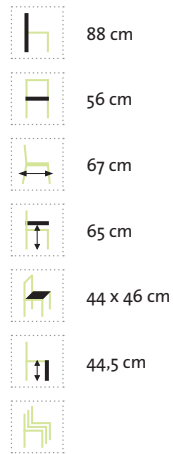

# Rimini

Hochwertiger Edelstahl/304-Rahmen kombiniert mit DiGaLan®-Textilenegewebe und Armlehnen aus Premium Teak.

Braun/Tricolor

Taupe

Schwarz

Grau

Schwarz/Silber